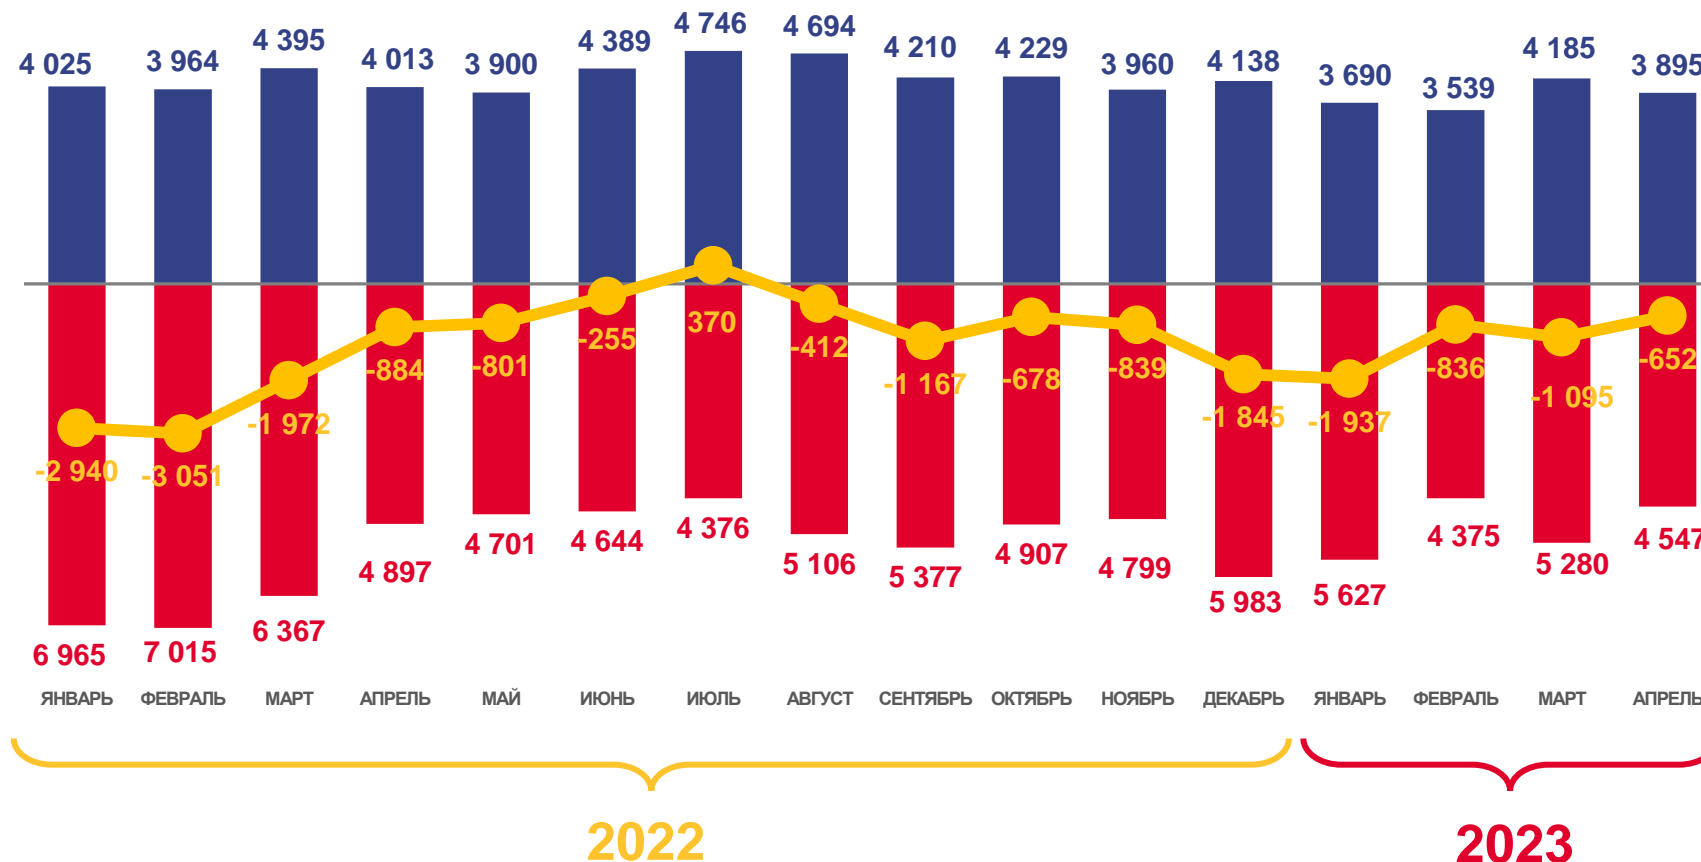

ЕСТЕСТВЕННОЕ ДВИЖЕНИЕ НАСЕЛЕНИЯ

ЧЕЛОВЕК

Показатели естественного движения населения

за январь-апрель 2023 года

-4520 человек

Естественная убыль населения

-2,5‰ в расчете на 1000 человек населения

Коэффициент естественной убыли

■ Число родившихся

■ Число умерших

— Естественный прирост, убыль (-)

ЧИСЛО ЗАРЕГИСТРИРОВАННЫХ БРАКОВ, ТЫСЯЧ

Брачность

за январь-апрель 2023 года

11,3 тыс. браков

Число зарегистрированных браков

6,1 ‰

в расчете на 1000 человек населения

Коэффициент брачности

ЧИСЛО ЗАРЕГИСТРИРОВАННЫХ РАЗВОДОВ, ТЫСЯЧ

Разводимость

за январь-апрель 2023 года

8,8 тыс. разводов

Число зарегистрированных разводов

4,8 % в расчете на 1000 человек населения

Коэффициент разводимости