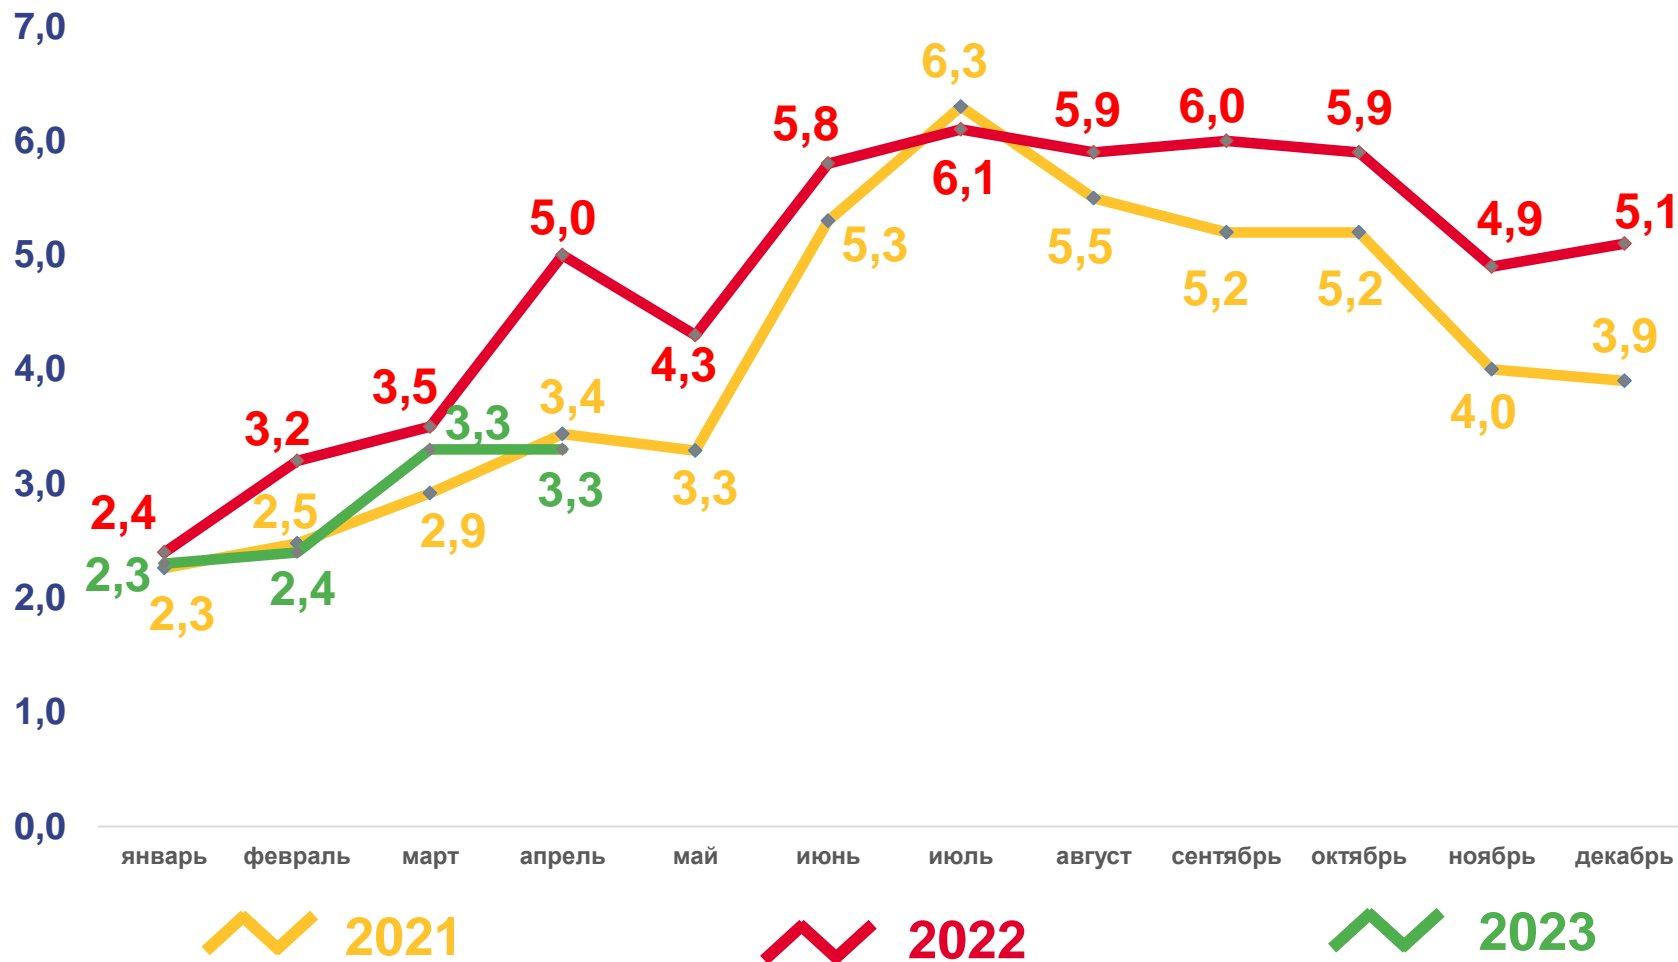

ЕСТЕСТВЕННОЕ ДВИЖЕНИЕ НАСЕЛЕНИЯ

ЧЕЛОВЕК

Показатели естественного движения населения

за январь-апрель 2023 года

-4520 человек

Естественная убыль населения

-2,5‰ в расчете на 1000 человек населения

Коэффициент естественной убыли

■ Число родившихся

■ Число умерших

— Естественный прирост, убыль (-)

ЧИСЛО ЗАРЕГИСТРИРОВАННЫХ БРАКОВ, ТЫСЯЧ

Брачность

за январь-апрель 2023 года

11,3 тыс. браков

Число зарегистрированных браков

6,1 ‰

в расчете на 1000 человек населения

Коэффициент брачности

ЧИСЛО ЗАРЕГИСТРИРОВАННЫХ РАЗВОДОВ, ТЫСЯЧ

Разводимость

за январь-апрель 2023 года

8,8 тыс. разводов

Число зарегистрированных разводов

4,8 % в расчете на 1000 человек населения

Коэффициент разводимости